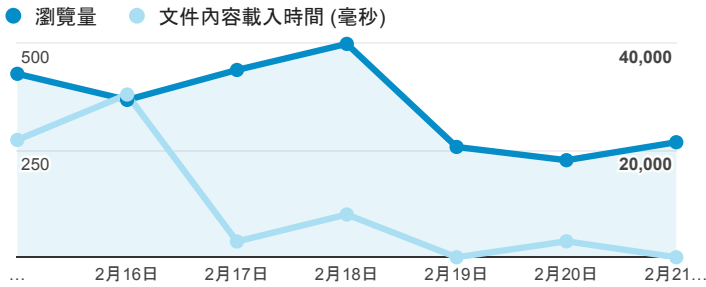

報表02_流量

2016年2月15日 - 2016年2月21日

所有使用者
100.00% 個工作階段

瀏覽量和文件內容載入時間 (毫秒)

瀏覽量和造訪

瀏覽量和不重複瀏覽量

造訪和新造訪率 (依 服務供應商 分組)

服務供應商	工作階段	瀏覽量
taipei taiwan	654	1,014
tamkang university	262	564
taiwan fixed network co. ltd.	86	146
panchiao taipei hsien taiwan	67	78
taiwan mobile co. ltd.	57	83
tfn media co. ltd.	50	74
chunghwa telecom data communication business group	36	50
(not set)	31	32
kbro co. ltd.	27	29
mobile business group	22	54

造訪和瀏覽量 (依 分享網址 分組)

分享網址	工作階段	瀏覽量
eportfolio.tku.edu.tw/	934	1,363
ep.tku.edu.tw/index_detail_share.aspx?id=0857AE920B259F8E	151	182
ep.tku.edu.tw/index_detail_share.aspx?id=537C19E76E8126BF	113	118
eportfolio.tku.edu.tw/index_detail.aspx?category=17&srv=3	35	54
eportfolio.tku.edu.tw/license/%EF%BC%8C%E7%99%BB%E5%85%A5%E5%BE%8C%E9%81%B8%E6%93%87%E3%80%8C%E9%85%8D%E5%90%88%E7%94%B3%E8%AB%8B%E5%B0%88%E6%A5%AD%E8%AD%89%E7%85%A7%E7%8D%8E%E5%8B%B5%E8%B3%87%E6%96%99%E6%A8%A1%E5%BC%8F%E3%80%8D%E7%99%BB%E9%8C%84%E8%AD%89%E7%85%A7%E8%B3%87%E6%96%99%E5%8F%8A%E5%88%97%E5%8D%B0%E8%AD%89%E7%85%A7%E7%8D%8E%E5%8B%B5%E7%94%B3%E8%AB%8B%E8%A1%A8%E3%80%82	28	39
ep.tku.edu.tw/	26	141
ep.tku.edu.tw/index_detail_share.aspx?id=4029BB6BD8D4100C	19	32
eportfolio.tku.edu.tw/tkustudentlink.aspx	19	21
eportfolio.tku.edu.tw/index.aspx	18	78
eportfolio.tku.edu.tw/index_detail.aspx?category=8&srv=3	16	25