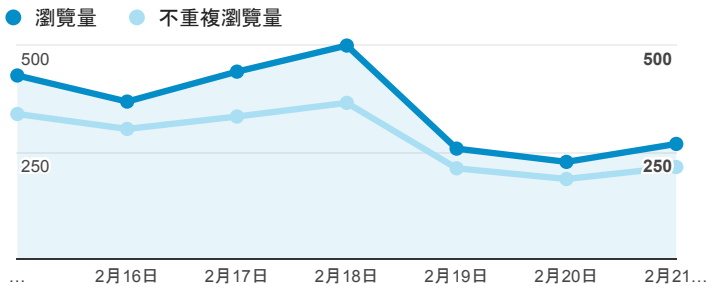

報表02_流量

2016年2月15日 - 2016年2月21日

所有使用者
100.00% 個工作階段

瀏覽量和文件內容載入時間 (毫秒)

瀏覽量和造訪

瀏覽量和不重複瀏覽量

造訪和新造訪率 (依 服務供應商 分組)

服務供應商	工作階段	瀏覽量
taipei taiwan	654	1,014
tamkang university	262	564
taiwan fixed network co. ltd.	86	146
panchiao taipei hsien taiwan	67	78
taiwan mobile co. ltd.	57	83
tfn media co. ltd.	50	74
chunghwa telecom data communication business group	36	50
(not set)	31	32
kbro co. ltd.	27	29
mobile business group	22	54

造訪和瀏覽量 (依 分享網址 分組)

分享網址	工作階段	瀏覽量
eportfolio.tku.edu.tw/	934	1,363
ep.tku.edu.tw/index_detail_share.aspx?id=0857AE920B259F8E	151	182
ep.tku.edu.tw/index_detail_share.aspx?id=537C19E76E8126BF	113	118
eportfolio.tku.edu.tw/index_detail.aspx?category=17&srv=3	35	54
eportfolio.tku.edu.tw/license/%EF%BC%8C%E7%99%BB%E5%85%A5%E5%BE%8C%E9%81%B8%E6%93%87%E3%80%8C%E9%85%8D%E5%90%88%E7%94%B3%E8%AB%8B%E5%B0%88%E6%A5%AD%E8%AD%89%E7%85%A7%E7%8D%8E%E5%8B%B5%E8%B3%87%E6%96%99%E6%A8%A1%E5%BC%8F%E3%80%8D%E7%99%BB%E9%8C%84%E8%AD%89%E7%85%A7%E8%B3%87%E6%96%99%E5%8F%8A%E5%88%97%E5%8D%B0%E8%AD%89%E7%85%A7%E7%8D%8E%E5%8B%B5%E7%94%B3%E8%AB%8B%E8%A1%A8%E3%80%82	28	39
ep.tku.edu.tw/	26	141
ep.tku.edu.tw/index_detail_share.aspx?id=4029BB6BD8D4100C	19	32
eportfolio.tku.edu.tw/tkustudentlink.aspx	19	21
eportfolio.tku.edu.tw/index.aspx	18	78
eportfolio.tku.edu.tw/index_detail.aspx?category=8&srv=3	16	25