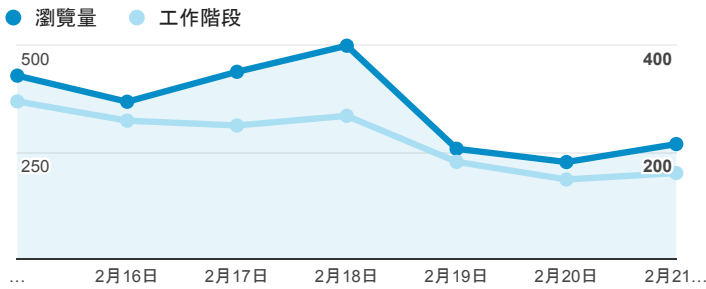

報表02_流量

2016年2月15日 - 2016年2月21日

所有使用者
100.00% 個工作階段

瀏覽量和文件內容載入時間 (毫秒)

瀏覽量和造訪

瀏覽量和不重複瀏覽量

造訪和新造訪率 (依 服務供應商 分組)

服務供應商	工作階段	瀏覽量
taipei taiwan	654	1,014
tamkang university	262	564
taiwan fixed network co. ltd.	86	146
panchiao taipei hsien taiwan	67	78
taiwan mobile co. ltd.	57	83
tfn media co. ltd.	50	74
chunghwa telecom data communication business group	36	50
(not set)	31	32
kbro co. ltd.	27	29
mobile business group	22	54

造訪和瀏覽量 (依 分享網址 分組)

分享網址	工作階段	瀏覽量
eportfolio.tku.edu.tw/	934	1,363
ep.tku.edu.tw/index_detail_share.aspx?id=0857AE920B259F8E	151	182
ep.tku.edu.tw/index_detail_share.aspx?id=537C19E76E8126BF	113	118
eportfolio.tku.edu.tw/index_detail.aspx?category=17&srv=3	35	54
eportfolio.tku.edu.tw/license/%EF%BC%8C%E7%99%BB%E5%85%A5%E5%BE%8C%E9%81%B8%E6%93%87%E3%80%8C%E9%85%8D%E5%90%88%E7%94%B3%E8%AB%8B%E5%B0%88%E6%A5%AD%E8%AD%89%E7%85%A7%E7%8D%8E%E5%8B%B5%E8%B3%87%E6%96%99%E6%A8%A1%E5%BC%8F%E3%80%8D%E7%99%BB%E9%8C%84%E8%AD%89%E7%85%A7%E8%B3%87%E6%96%99%E5%8F%8A%E5%88%97%E5%8D%B0%E8%AD%89%E7%85%A7%E7%8D%8E%E5%8B%B5%E7%94%B3%E8%AB%8B%E8%A1%A8%E3%80%82	28	39
ep.tku.edu.tw/	26	141
ep.tku.edu.tw/index_detail_share.aspx?id=4029BB6BD8D4100C	19	32
eportfolio.tku.edu.tw/tkustudentlink.aspx	19	21
eportfolio.tku.edu.tw/index.aspx	18	78
eportfolio.tku.edu.tw/index_detail.aspx?category=8&srv=3	16	25